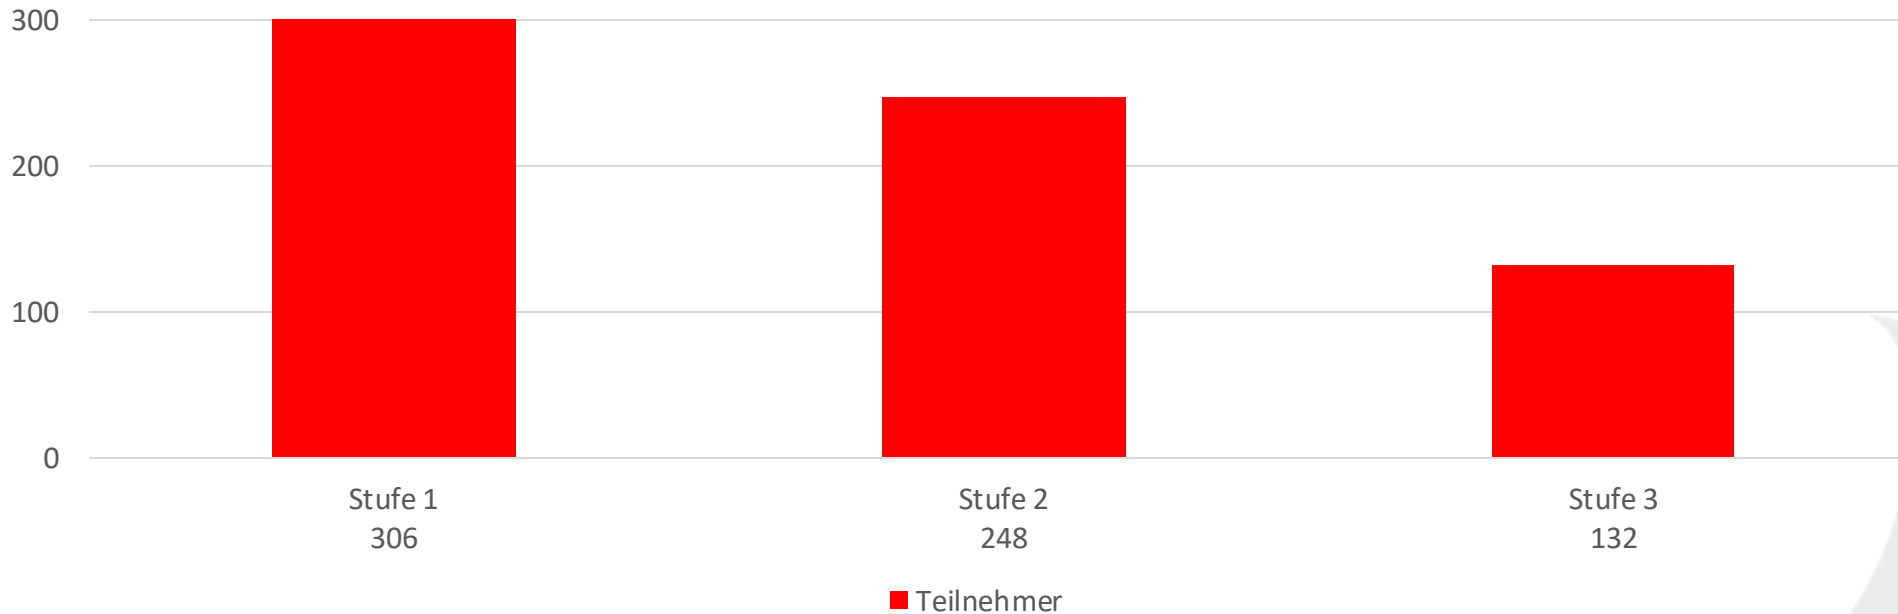

Abnahmen im Landkreis Cham

Wissenstest 2012 - 2024

Abnahmen im Landkreis Cham

Jugendflamme - 2024

Gesamt: 686 Abnahmen

Abnahmen im Landkreis Cham

Jugendflamme Stufen - 2024

Gesamt: 686 Abnahmen