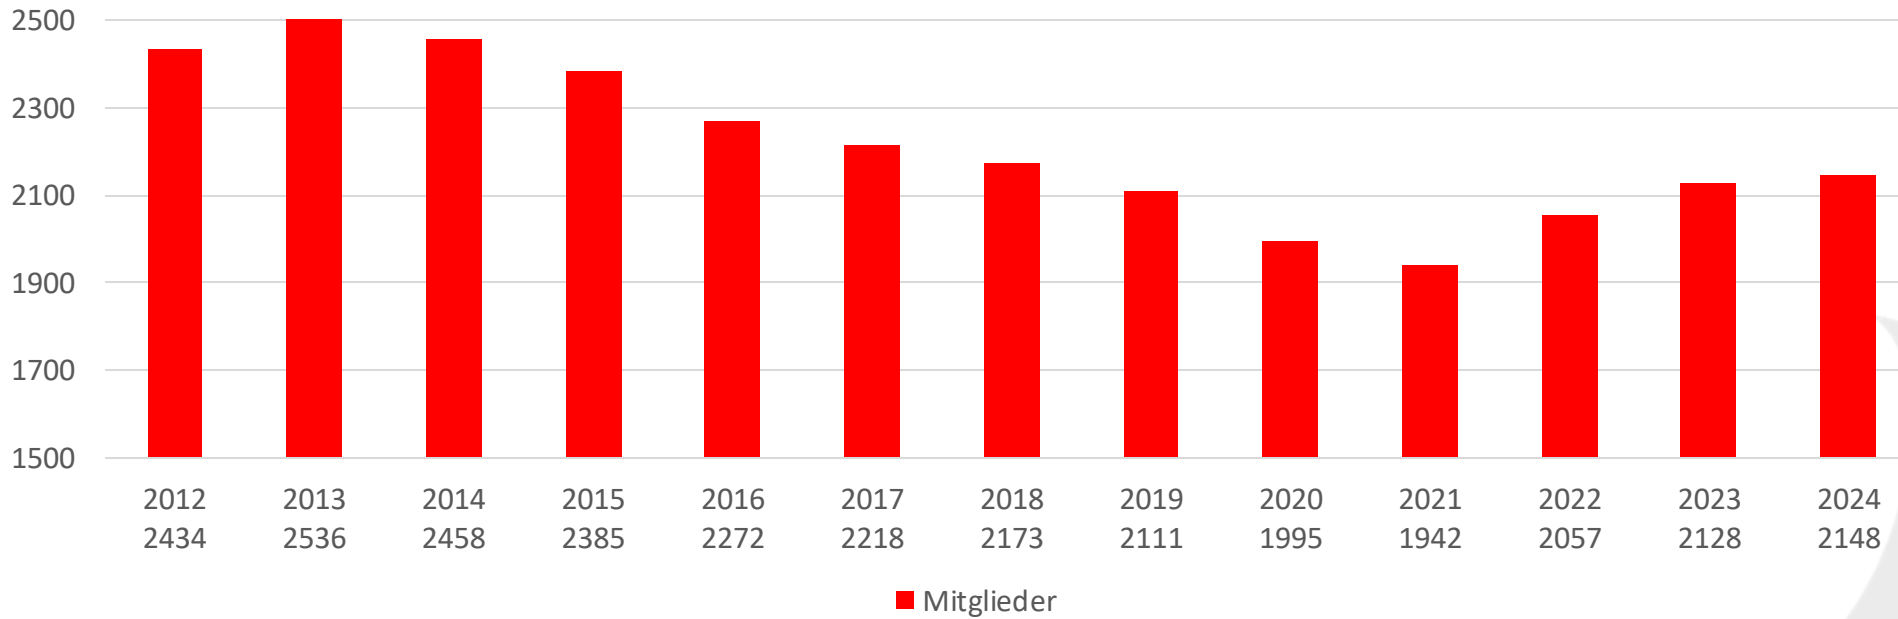

Jugendfeuerwehr:
Kinderfeuerwehr:

2.148 Jugendliche
1.536 Kinder

Gesamt:

3.684 Kinder und Jugendliche

Mitgliederaufteilung

Jugendfeuerwehr - 2024

Männlich: 1.200 Jugendliche
Weiblich: 948 Jugendliche
Gesamt: 2.148 Jugendliche

Mitgliederaufteilung

Mitglieder Jugendfeuerwehr 2012 - 2024

Mitgliederaufteilung

Kinderfeuerwehr - 2024

Männlich: 841 Jungen
Weiblich: 695 Mädchen
Gesamt: 1.536 Kinder

Mitgliederaufteilung

Mitglieder Kinderfeuerwehr 2021 - 2024