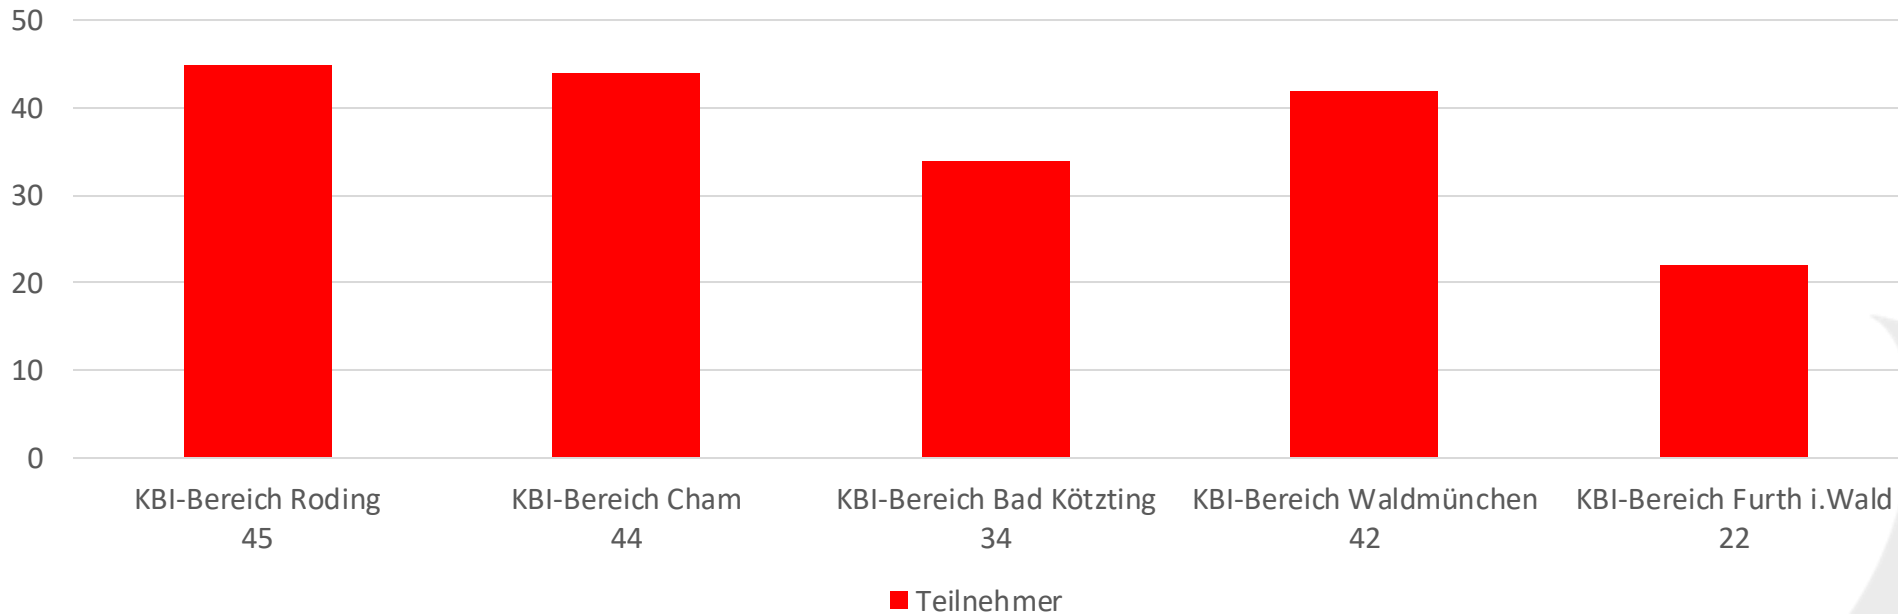

Jugendgruppen - 2024