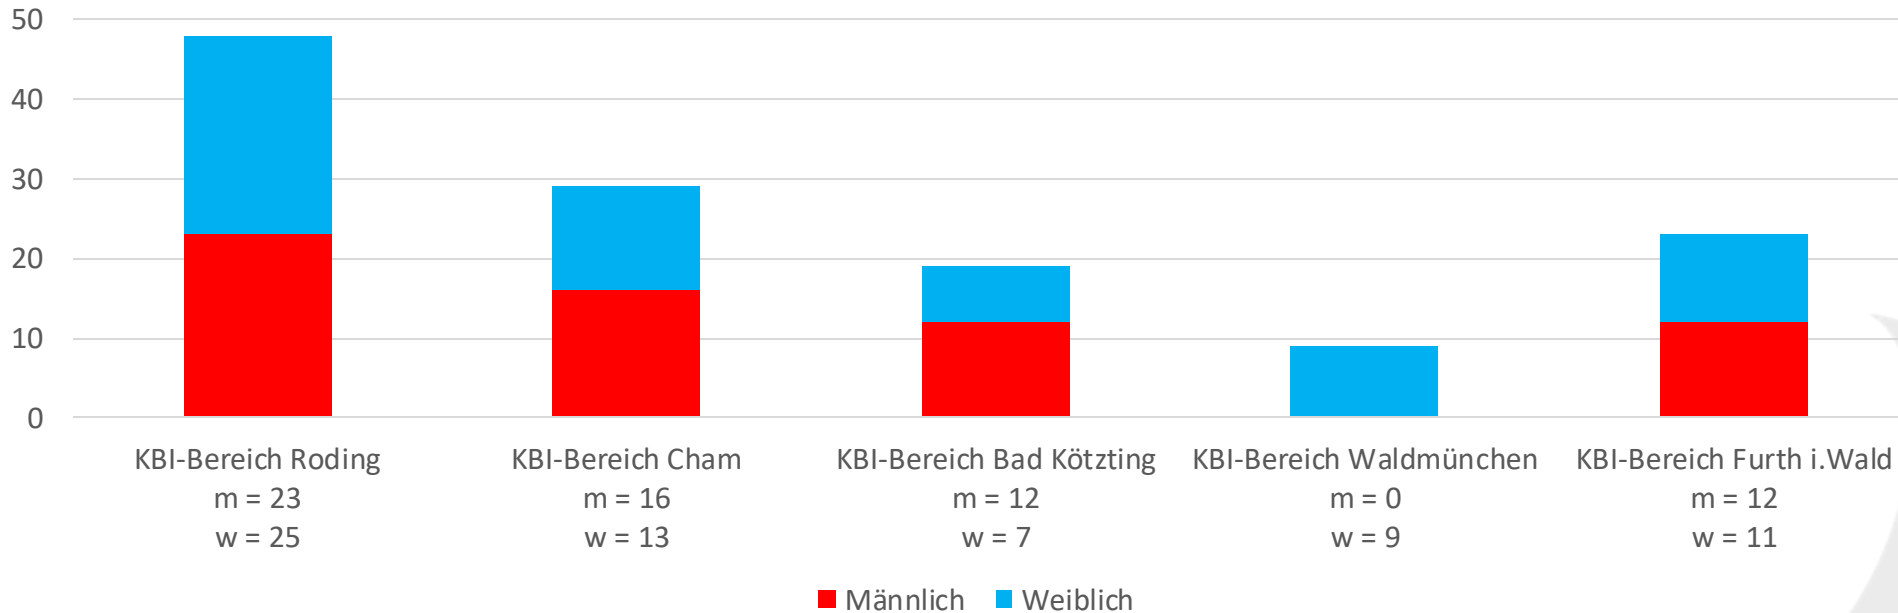

Zugänge aus Kinderfeuerwehren - 2024