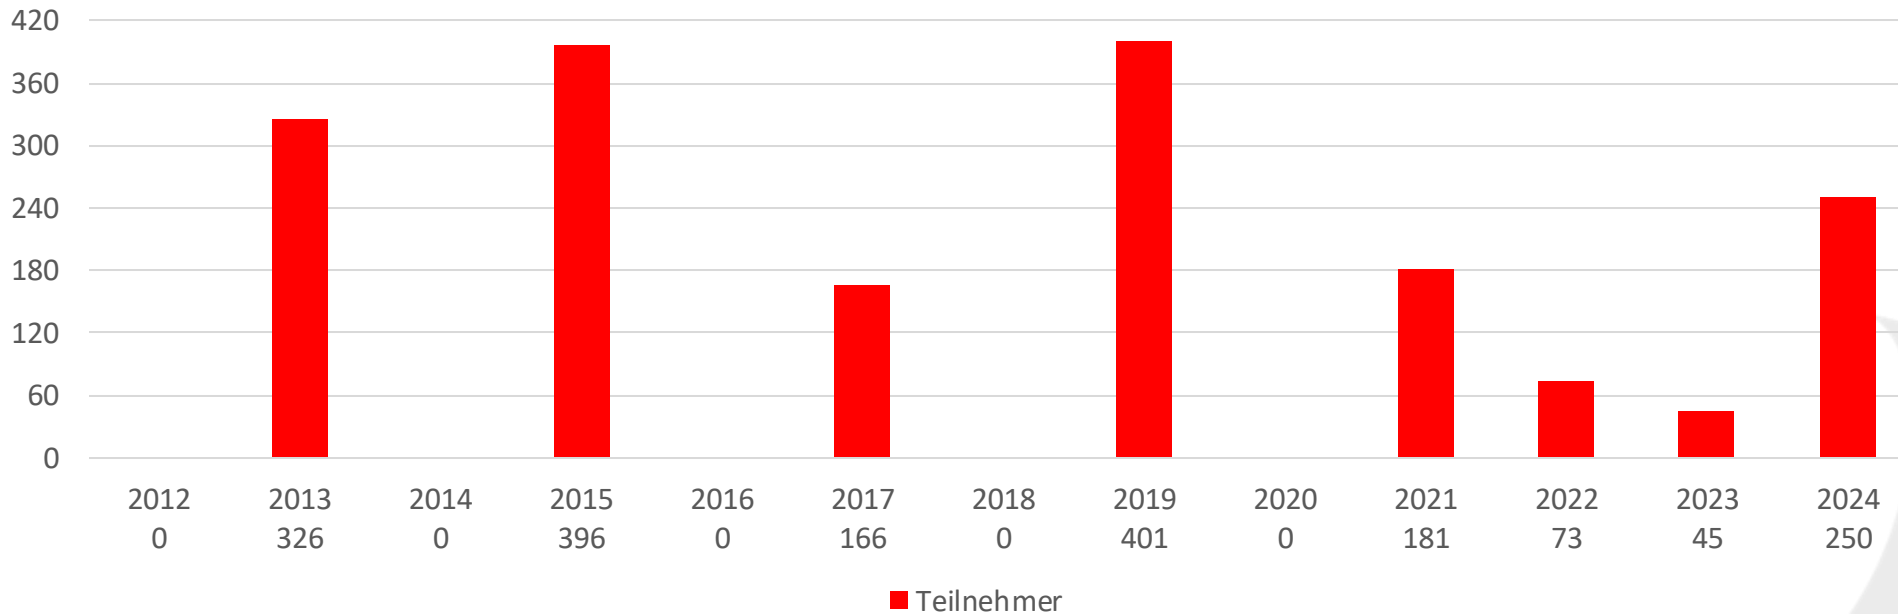

Gesamt:

Abnahmen im Landkreis Cham

Deutsche Jugendleistungsspange - 2024

Gesamt: 250 Abnahmen

Abnahmen im Landkreis Cham

Deutsche Jugendleistungsspanne 2012 - 2024

Abnahmen im Landkreis Cham

Kinderflammen - 2024