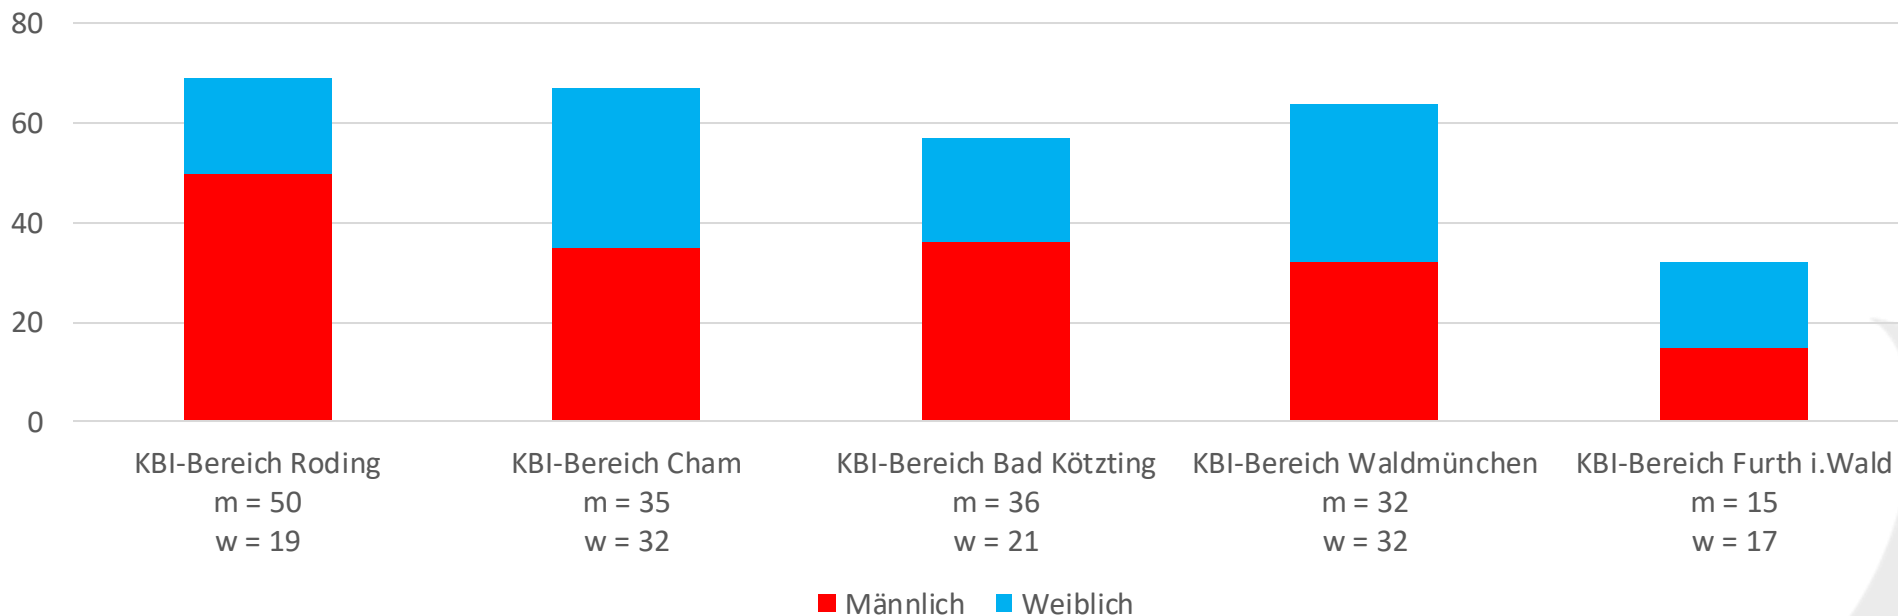

Mitgliederaufteilung

Mitglieder Jugendfeuerwehr 2012 - 2024

Mitgliederaufteilung

Kinderfeuerwehr - 2024

Männlich: 841 Jungen
Weiblich: 695 Mädchen
Gesamt: 1.536 Kinder

Mitgliederaufteilung

Mitglieder Kinderfeuerwehr 2021 - 2024

Zugänge aus Kinderfeuerwehren - 2024

Männlich: 63 Zugänge
Weiblich: 65 Zugänge
Gesamt: 128 Zugänge

Übernahme „Aktiven Dienst“

Übernahme in den „Aktiven Dienst“ - 2024

Männlich: 168 Jugendliche
Weiblich: 121 Jugendliche