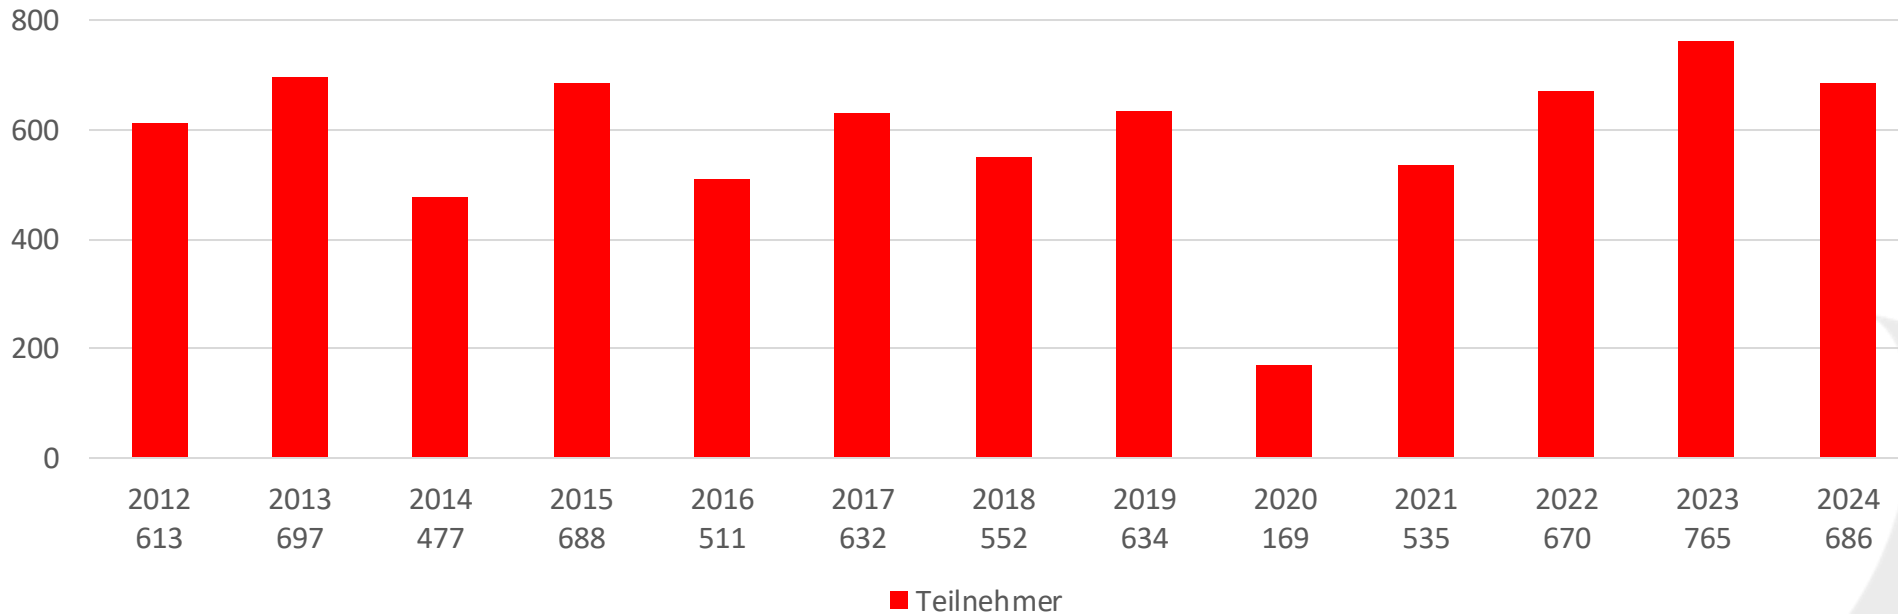

Abnahmen im Landkreis Cham

Jugendflammen 2012 - 2024