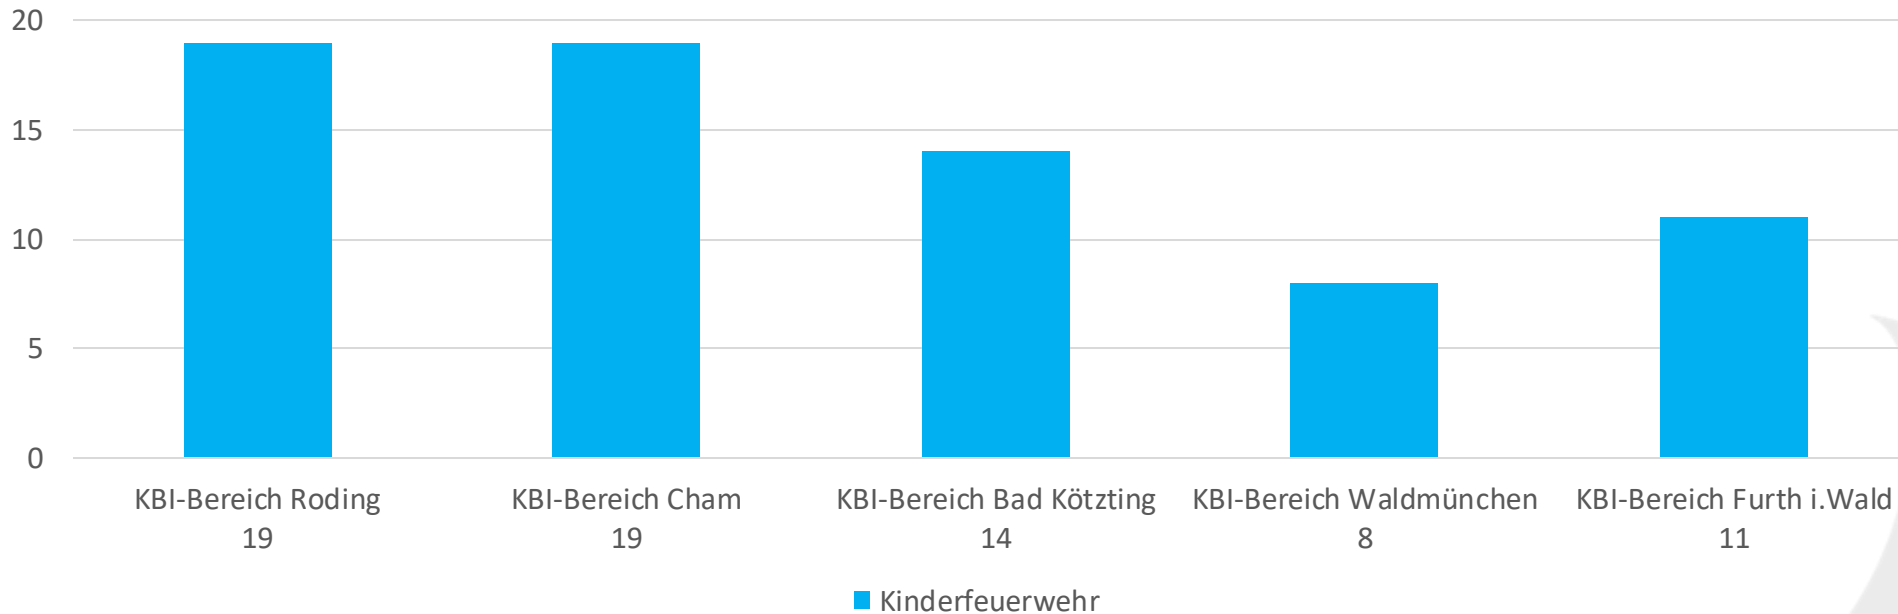

Mitgliederaufteilung

Mitglieder Jugendfeuerwehr 2012 - 2024

Mitgliederaufteilung

Kinderfeuerwehr - 2024

Männlich: 841 Jungen
Weiblich: 695 Mädchen
Gesamt: 1.536 Kinder

Mitgliederaufteilung

Mitglieder Kinderfeuerwehr 2021 - 2024

Jugendfeuerwehren im Landkreis Cham

Jugendgruppen - 2024

Gesamt: 187 Jugendgruppen

Kinderfeuerwehren im Landkreis Cham

Gemeldete Kinderfeuerwehren - 2024

Gesamt: 71 Kinderfeuerwehren im Landkreis Cham

Zugänge Jugendfeuerwehr im Landkreis Cham

Zugänge aus Kinderfeuerwehren - 2024

Männlich: 63 Zugänge
Weiblich: 65 Zugänge
Gesamt: 128 Zugänge

Übernahme „Aktiven Dienst“

Übernahme in den „Aktiven Dienst“ - 2024

Männlich: 168 Jugendliche
Weiblich: 121 Jugendliche