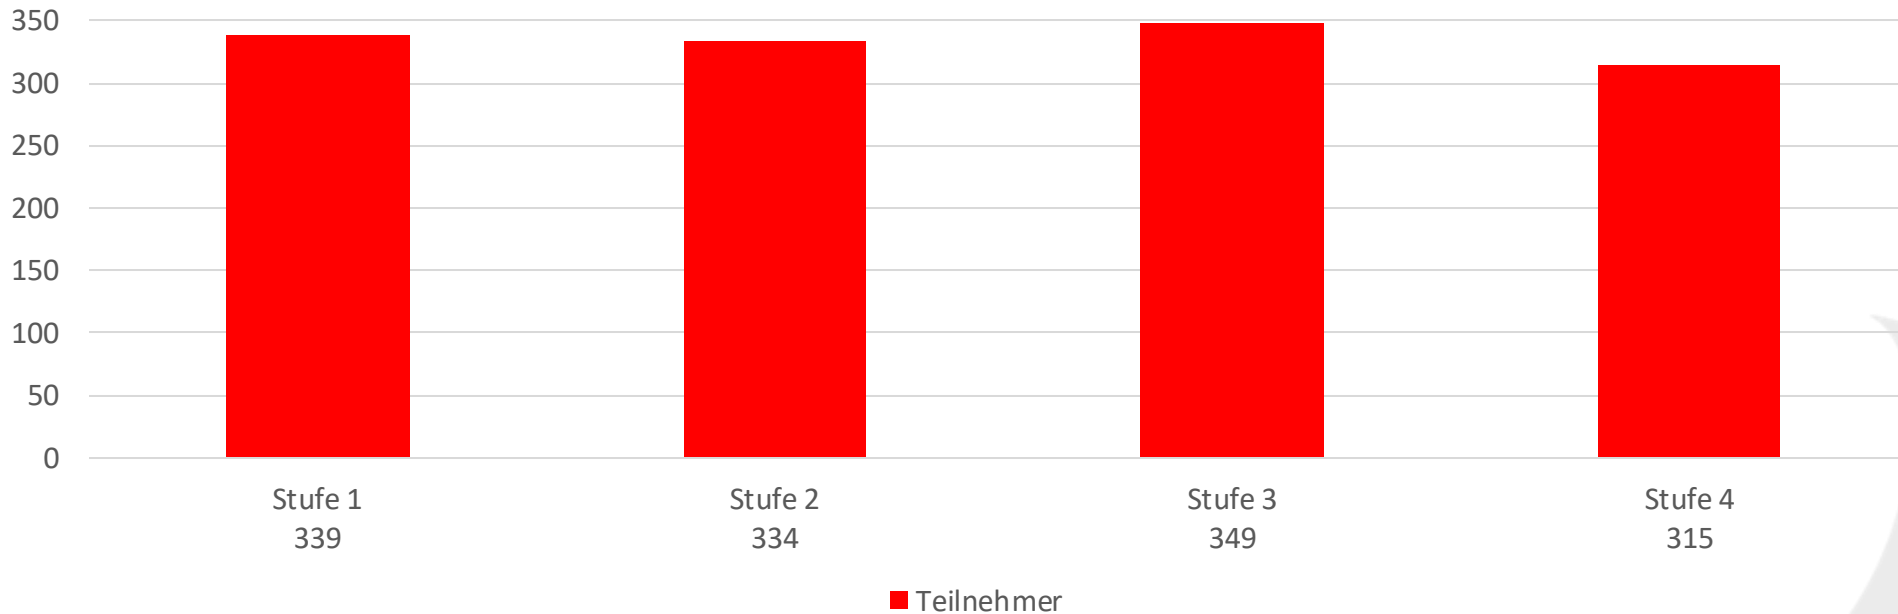

Gesamt: 289 Jugendliche

Abnahmen

2024

Abnahmen im Landkreis Cham

Wissenstest - 2024

Gesamt: 1.337 Jugendliche

Abnahmen im Landkreis Cham

Wissenstest Stufen - 2024