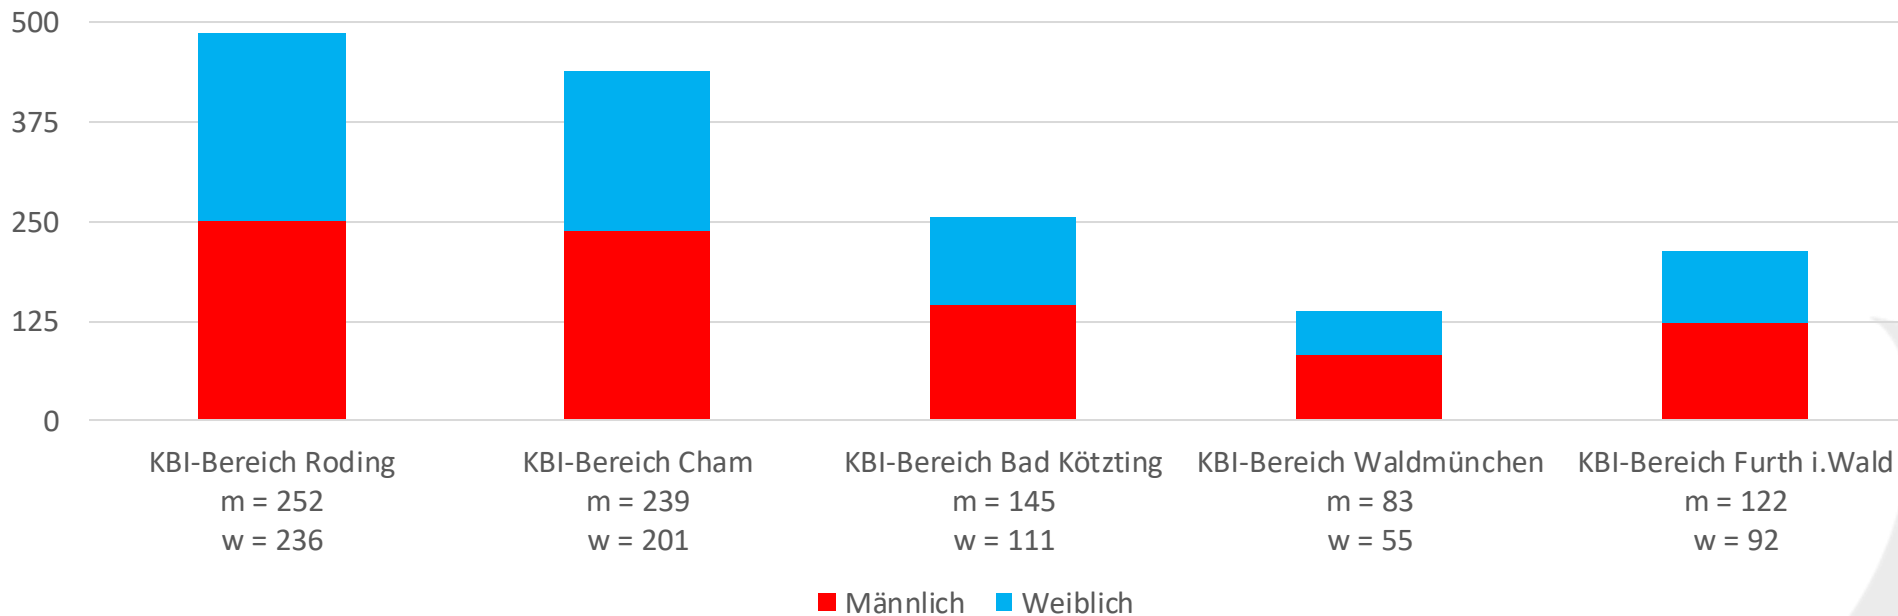

Statistik 2024

**BRAND- UND
KATASTROPHENSCHUTZ**

FEUERWEHR LKR. CHAM

JUGENDFEUERWEHR

Mitgliederzahlen

2024

Mitgliederzahlen 2024

Jugend- und Kinderfeuerwehr - 2024

Jugendfeuerwehr:
Kinderfeuerwehr:

2.148 Jugendliche
1.536 Kinder

Gesamt:

3.684 Kinder und Jugendliche

Mitgliederaufteilung

Jugendfeuerwehr - 2024

Männlich: 1.200 Jugendliche
Weiblich: 948 Jugendliche
Gesamt: 2.148 Jugendliche

Mitgliederaufteilung

Mitglieder Jugendfeuerwehr 2012 - 2024

Mitgliederaufteilung

Kinderfeuerwehr - 2024

Männlich: 841 Jungen
Weiblich: 695 Mädchen
Gesamt: 1.536 Kinder

Mitgliederaufteilung

Mitglieder Kinderfeuerwehr 2021 - 2024