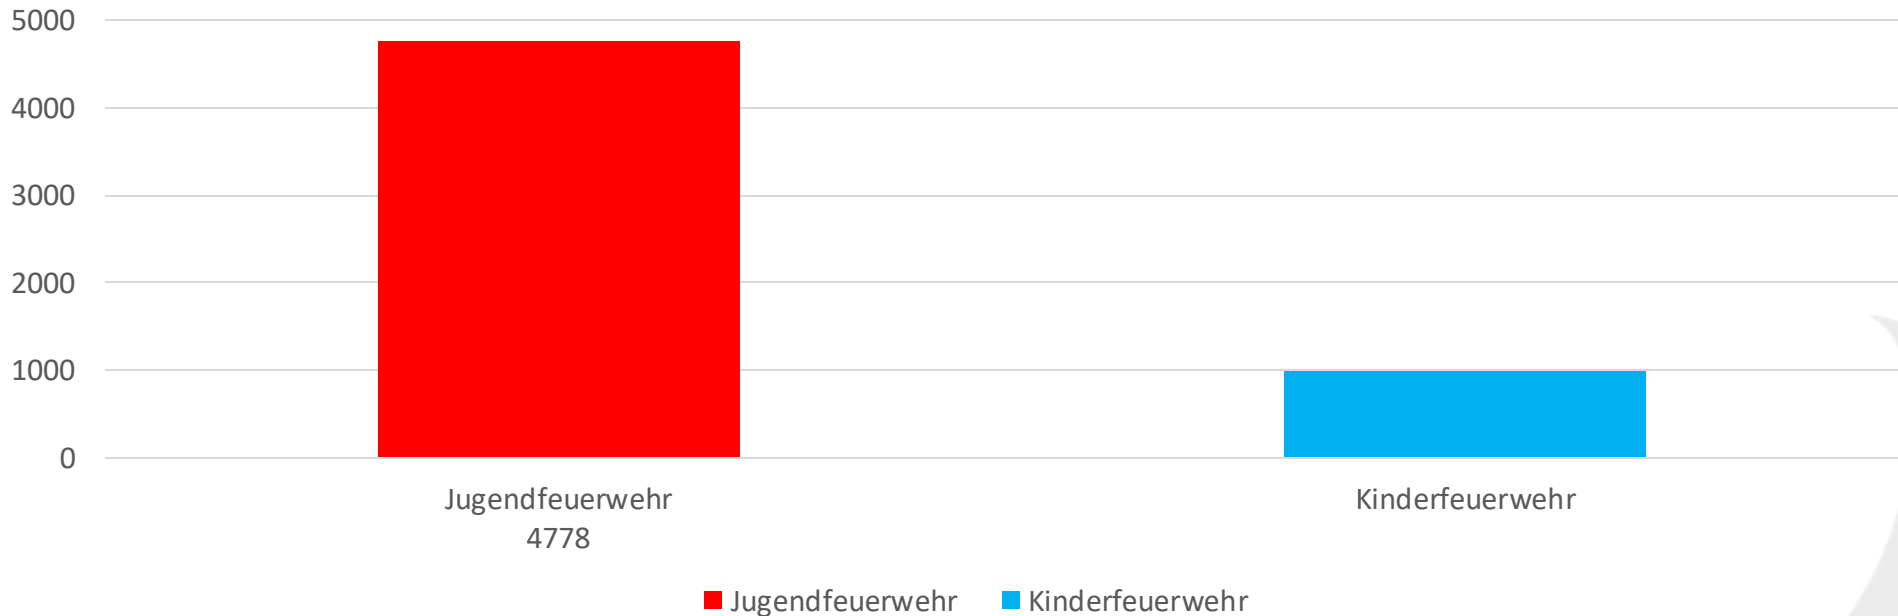

Gesamt: 33 Abnahmen

**BRAND- UND
KATASTROPHENSCHUTZ**
FEUERWEHR LKR. CHAM
JUGENDFEUERWEHR

Aktivitäten & Zeitaufwände 2024

Aufwandsstunden JF Landkreis Cham Gesamt

Jugend- und Kinderfeuerwehr - 2024

Jugendfeuerwehr: 30.652,38 Stunden
Kinderfeuerwehr: 11.954,99 Stunden

Gesamt: 42.607,37 Stunden

Anzahl Gruppenabende

Kinder- und Jugendfeuerwehr - 2024

Jugendfeuerwehr:
Kinderfeuerwehr:

4.778 Gruppenabende
1.003 Gruppenstunden

Gesamt:

5.781 Gruppenstunden / Gruppenabende

Anzahl Betreuer