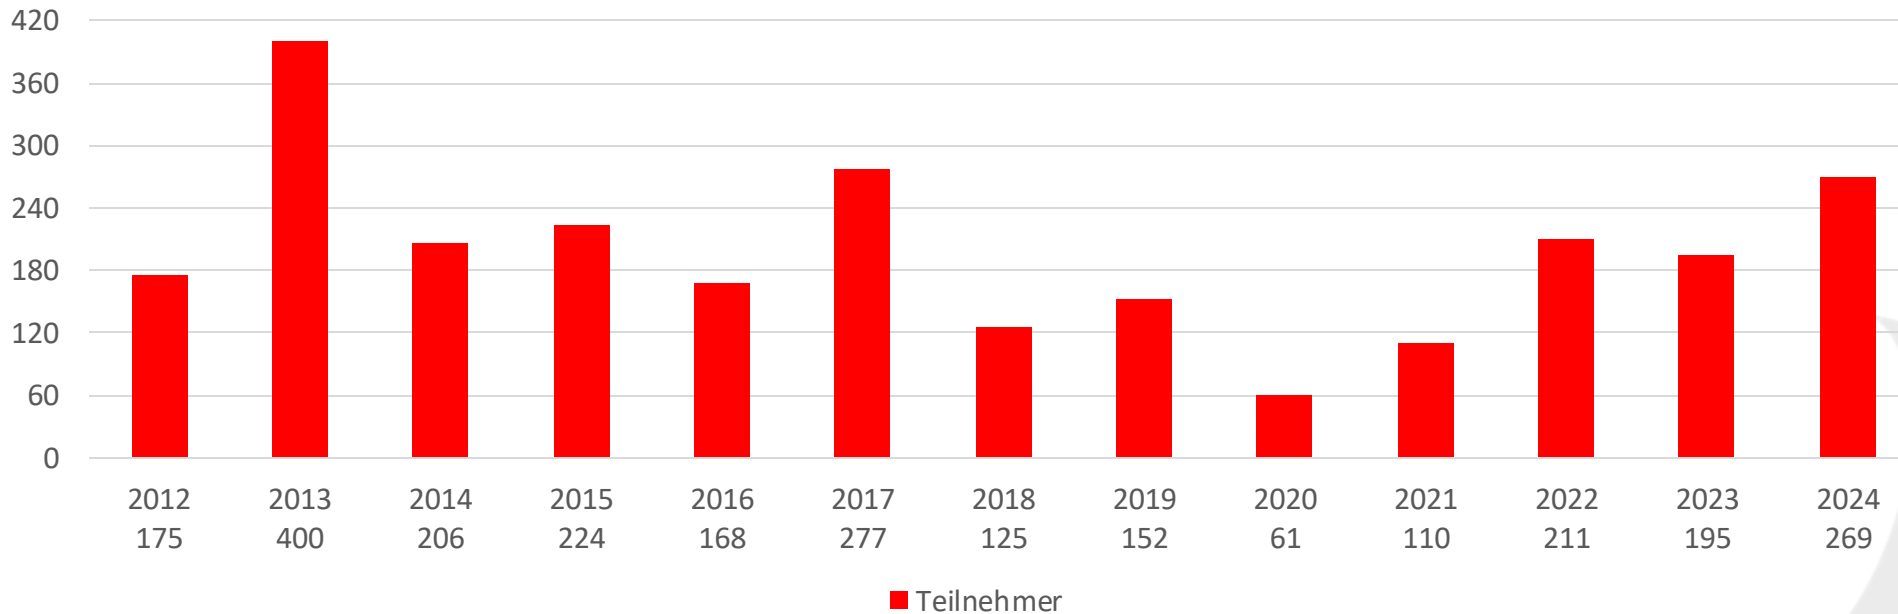

Abnahmen im Landkreis Cham

Jugendflammen 2012 - 2024

Abnahmen im Landkreis Cham

Bayerische Jugendleistungsprüfung - 2024

Gesamt: 269 Abnahmen

Abnahmen im Landkreis Cham

Bayerische Jugendleistungsprüfung 2012 - 2024