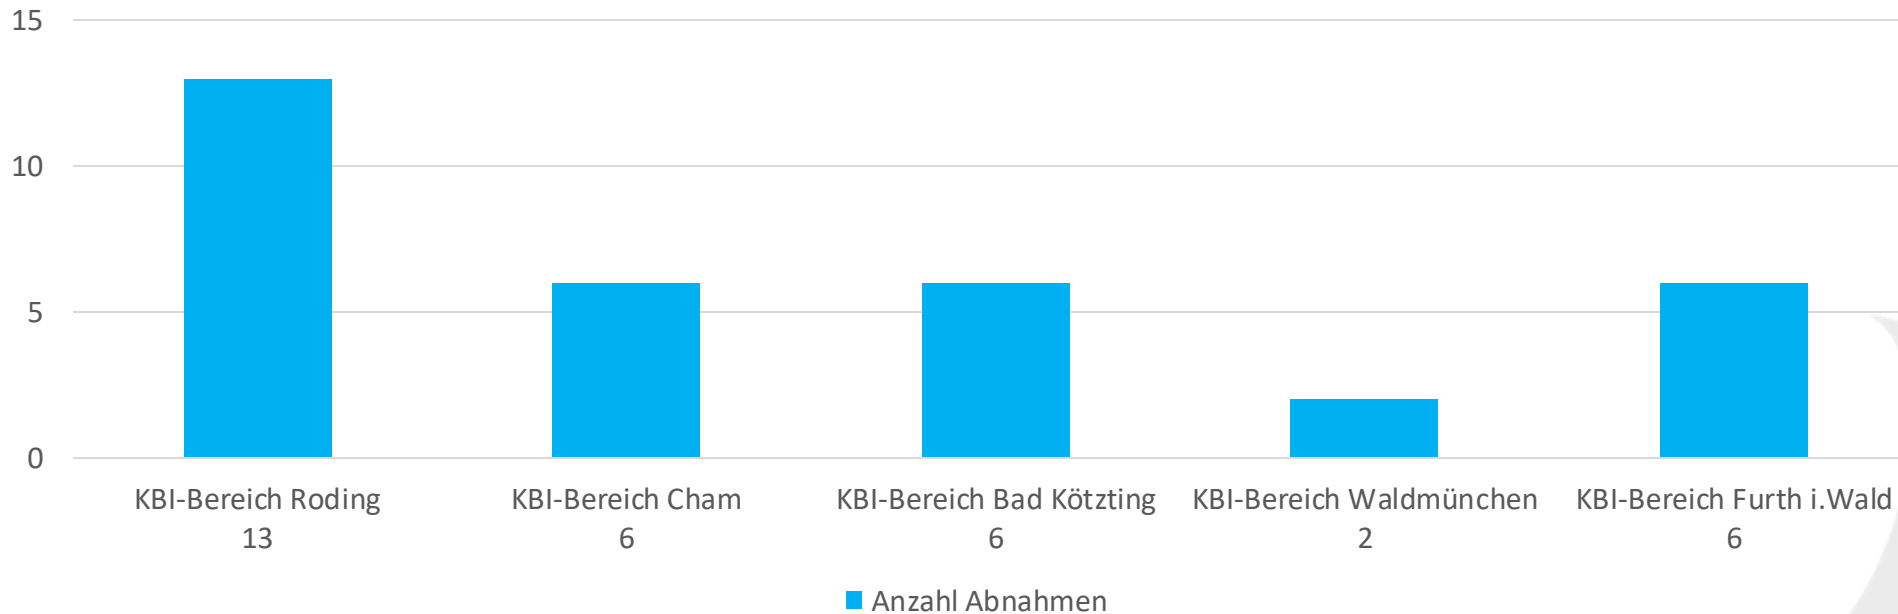

Gesamt:

Abnahmen im Landkreis Cham

Deutsche Jugendleistungsspange - 2024

Gesamt: 250 Abnahmen

Abnahmen im Landkreis Cham

Deutsche Jugendleistungsspanne 2012 - 2024

Abnahmen im Landkreis Cham

Kinderflammen - 2024

Gesamt: 33 Abnahmen

**BRAND- UND
KATASTROPHENSCHUTZ**
FEUERWEHR LKR. CHAM
JUGENDFEUERWEHR

Aktivitäten & Zeitaufwände 2024

Aufwandsstunden JF Landkreis Cham Gesamt

Jugend- und Kinderfeuerwehr - 2024

Jugendfeuerwehr: 30.652,38 Stunden
Kinderfeuerwehr: 11.954,99 Stunden