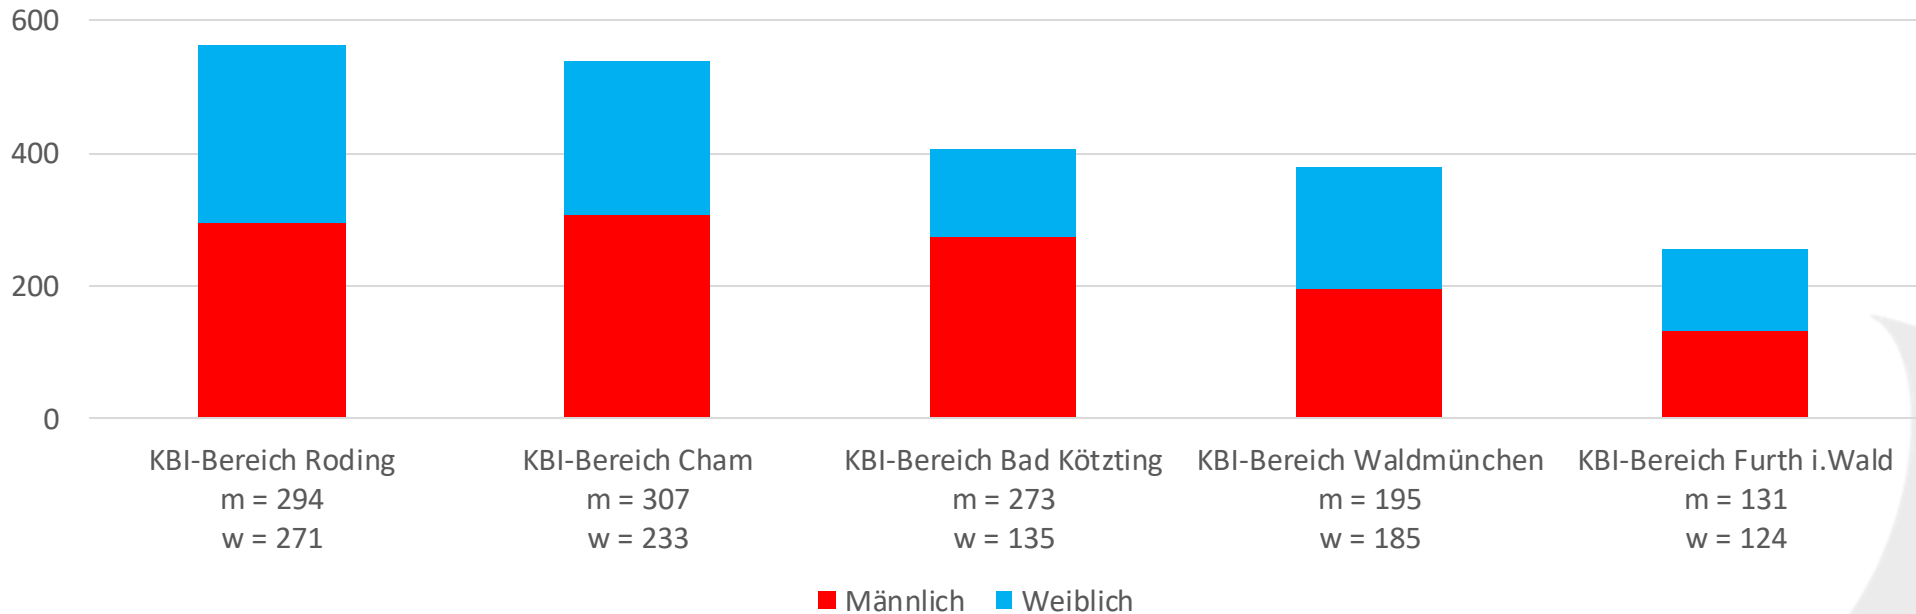

Jugendfeuerwehr:
Kinderfeuerwehr:

2.148 Jugendliche
1.536 Kinder

Gesamt:

3.684 Kinder und Jugendliche

Mitgliederaufteilung

Jugendfeuerwehr - 2024

Männlich: 1.200 Jugendliche
Weiblich: 948 Jugendliche
Gesamt: 2.148 Jugendliche

Mitgliederaufteilung

Mitglieder Jugendfeuerwehr 2012 - 2024

Mitgliederaufteilung

Kinderfeuerwehr - 2024

Männlich: 841 Jungen
Weiblich: 695 Mädchen
Gesamt: 1.536 Kinder

Mitgliederaufteilung

Mitglieder Kinderfeuerwehr 2021 - 2024