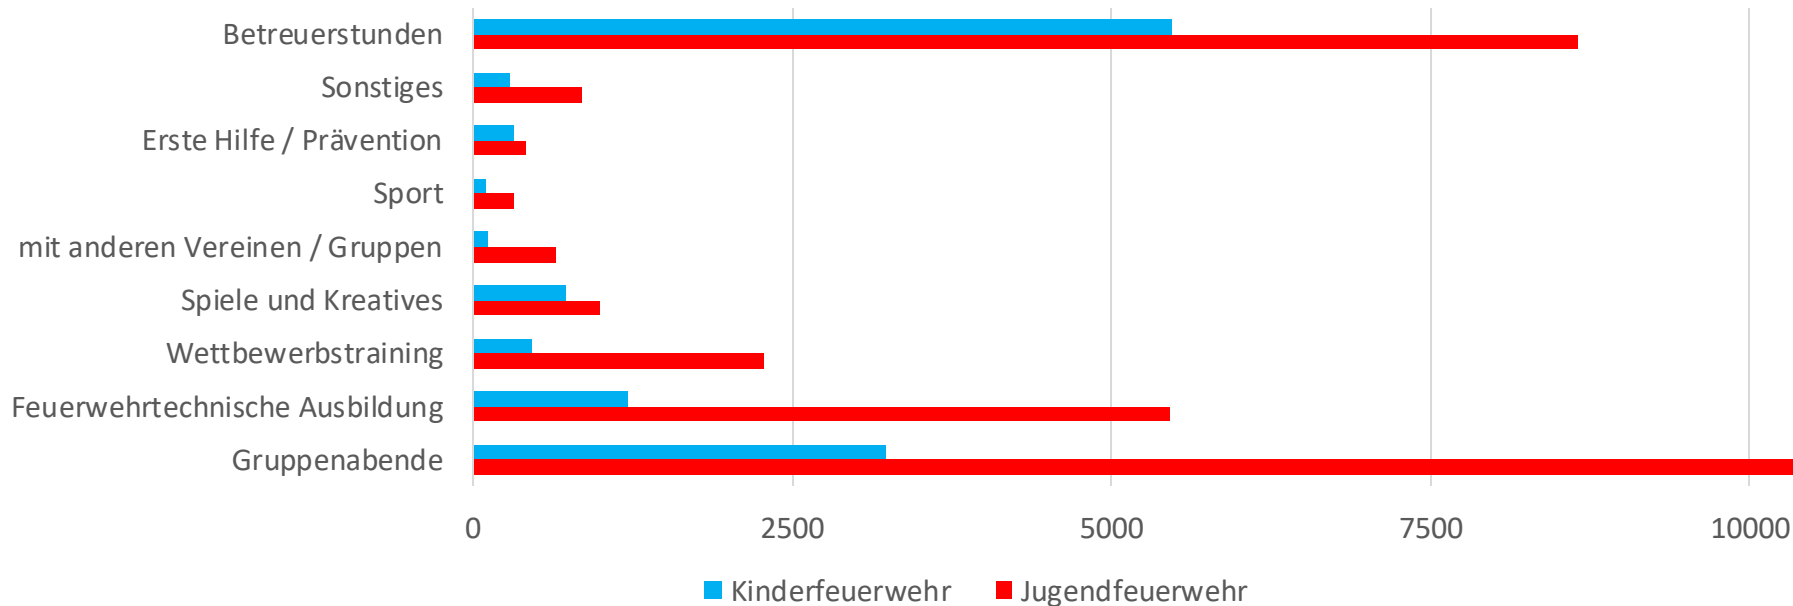

Gesamt: 33 Abnahmen

**BRAND- UND
KATASTROPHENSCHUTZ**
FEUERWEHR LKR. CHAM
JUGENDFEUERWEHR

Aktivitäten & Zeitaufwände 2024

Aufwandsstunden JF Landkreis Cham Gesamt

Jugend- und Kinderfeuerwehr - 2024

Jugendfeuerwehr: 30.652,38 Stunden
Kinderfeuerwehr: 11.954,99 Stunden

Gesamt: 42.607,37 Stunden

Anzahl Gruppenabende

Kinder- und Jugendfeuerwehr - 2024

Jugendfeuerwehr:
Kinderfeuerwehr:

4.778 Gruppenabende
1.003 Gruppenstunden

Gesamt:

5.781 Gruppenstunden / Gruppenabende

Anzahl Betreuer