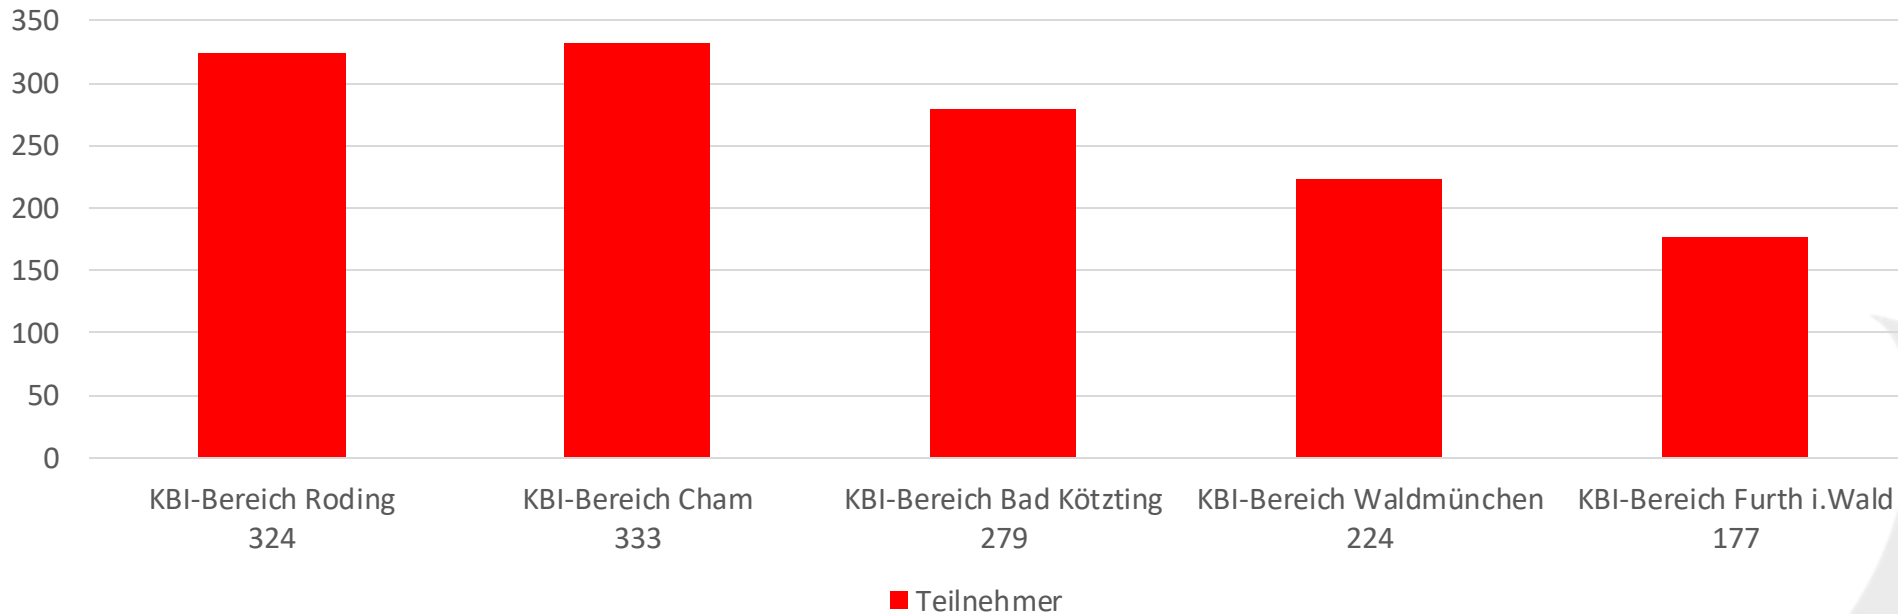

Abnahmen im Landkreis Cham

Wissenstest - 2024

Gesamt: 1.337 Jugendliche