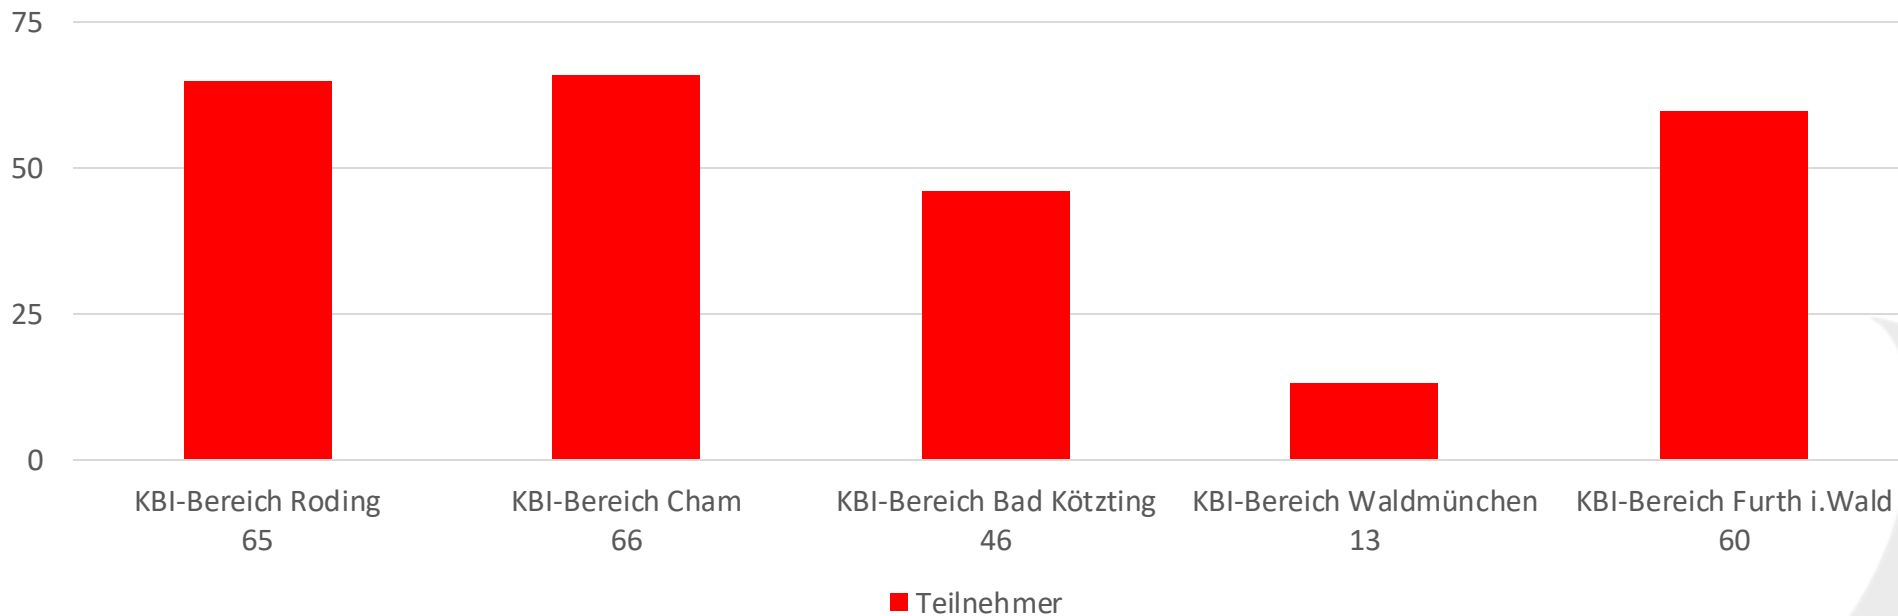

Abnahmen im Landkreis Cham

Deutsche Jugendleistungsspange - 2024

Gesamt: 250 Abnahmen