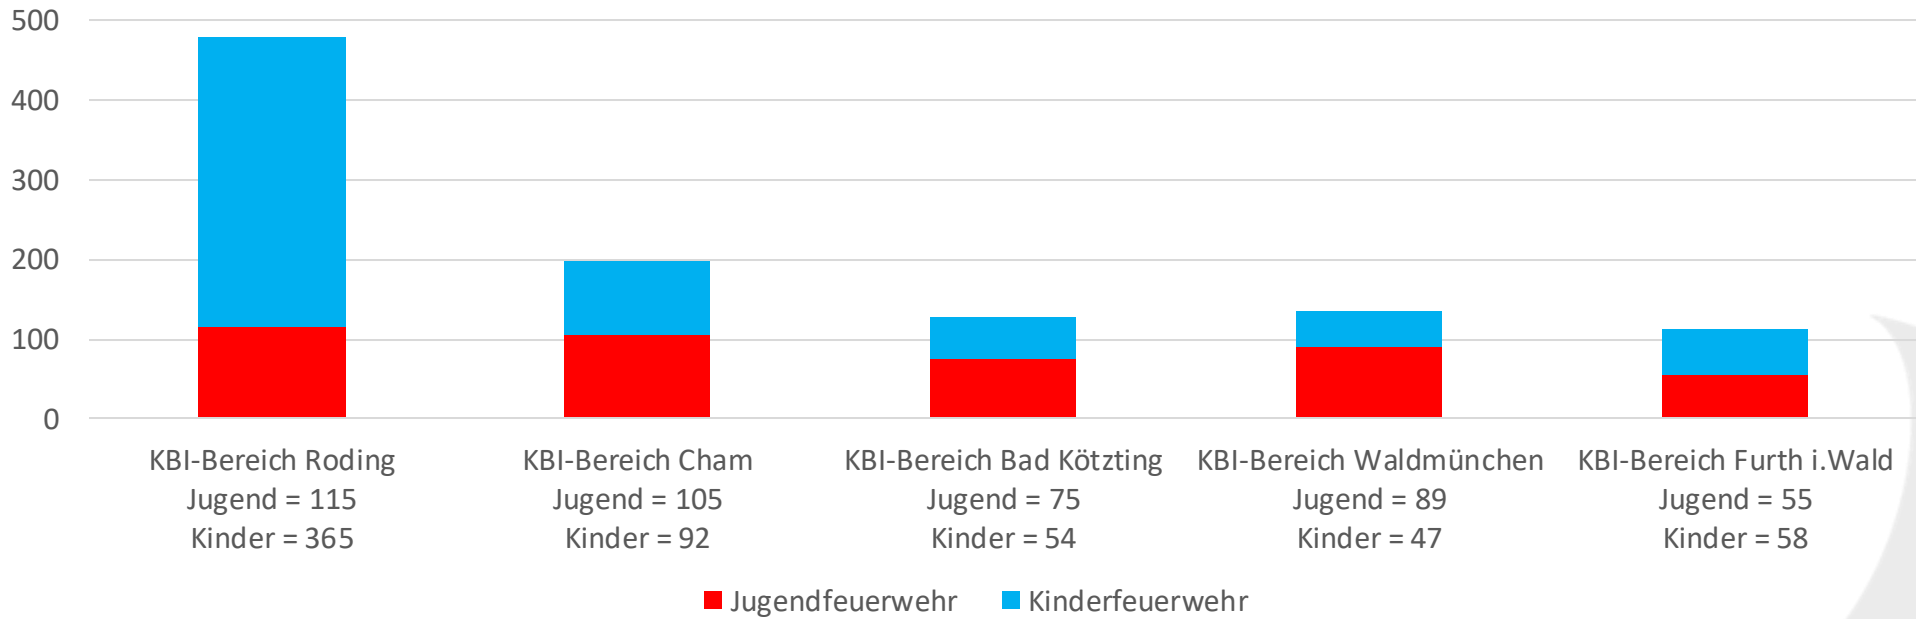

Gesamt: 33 Abnahmen

**BRAND- UND
KATASTROPHENSCHUTZ**
FEUERWEHR LKR. CHAM
JUGENDFEUERWEHR

Aktivitäten & Zeitaufwände 2024

Aufwandsstunden JF Landkreis Cham Gesamt

Jugend- und Kinderfeuerwehr - 2024

Jugendfeuerwehr: 30.652,38 Stunden
Kinderfeuerwehr: 11.954,99 Stunden

Gesamt: 42.607,37 Stunden

Anzahl Gruppenabende

Kinder- und Jugendfeuerwehr - 2024

Jugendfeuerwehr:
Kinderfeuerwehr:

4.778 Gruppenabende
1.003 Gruppenstunden

Gesamt:

5.781 Gruppenstunden / Gruppenabende

Anzahl Betreuer

Jugend- und Kinderfeuerwehr - 2024

Jugendfeuerwehr:
Kinderfeuerwehr:

439 Jugendwarte / Betreuer
616 Kinderwarte / Betreuer

Gesamt:

1.055 Kinderwarte / Jugendwarte / Betreuer