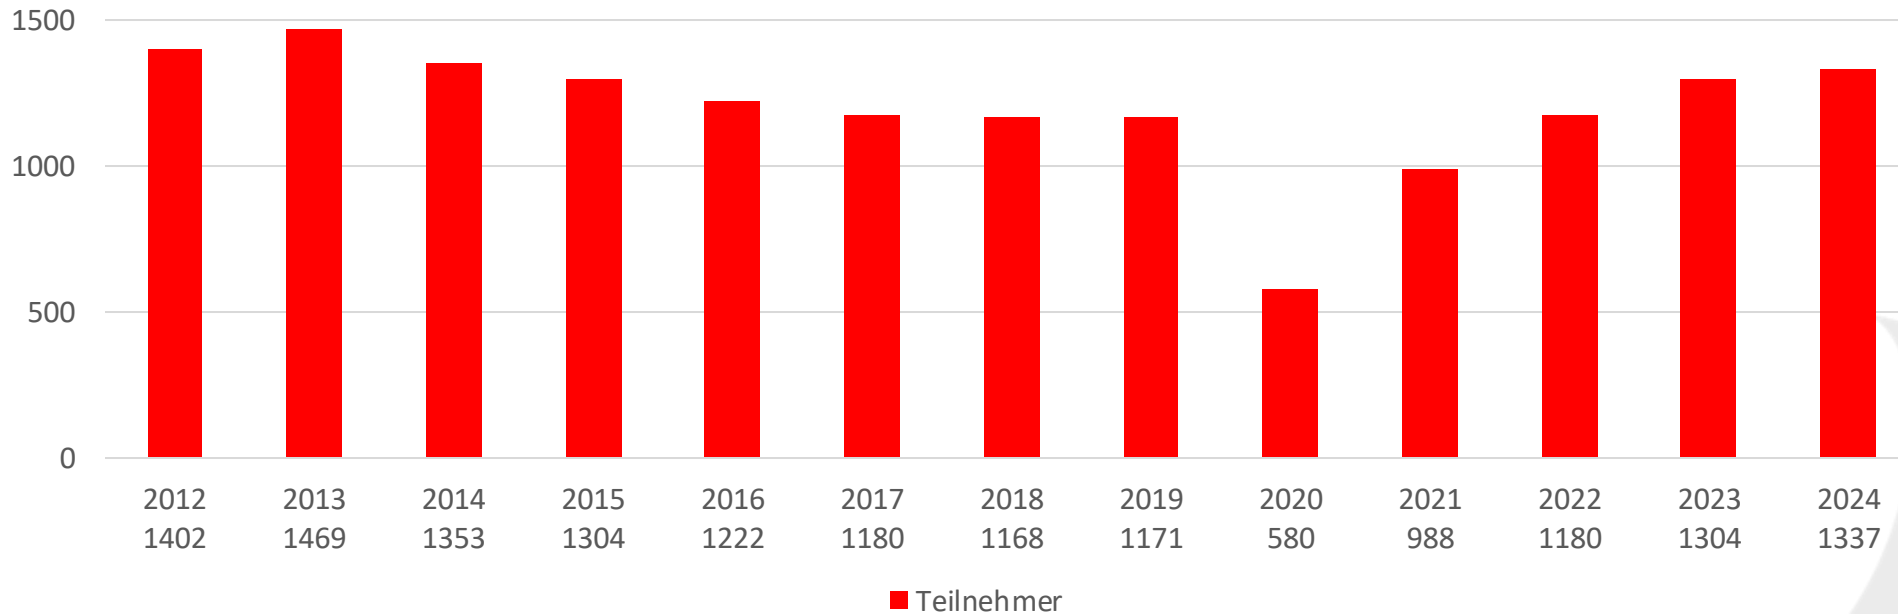

Abnahmen im Landkreis Cham

Wissenstest 2012 - 2024