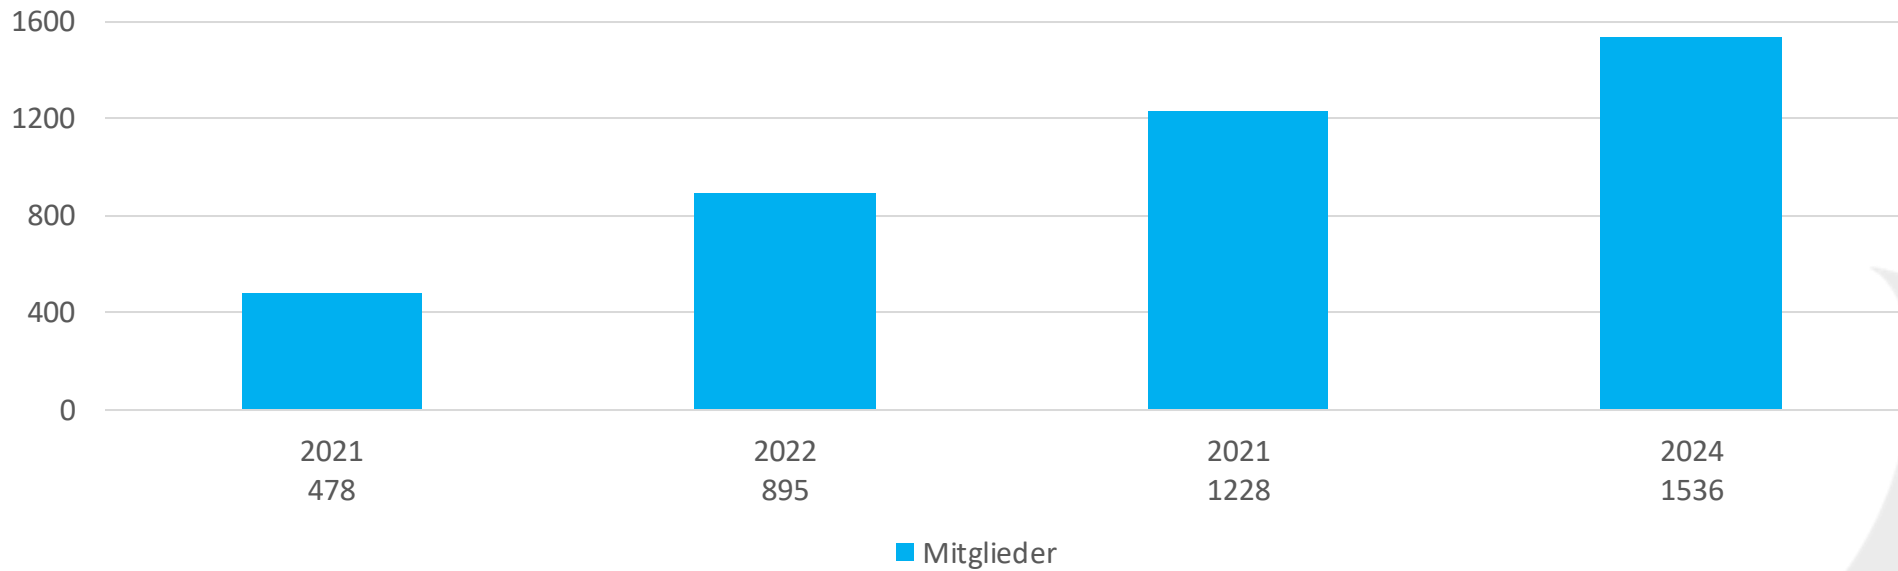

Jugendfeuerwehr:
Kinderfeuerwehr:

2.148 Jugendliche
1.536 Kinder

Gesamt:

3.684 Kinder und Jugendliche

Mitgliederaufteilung

Jugendfeuerwehr - 2024

Männlich: 1.200 Jugendliche
Weiblich: 948 Jugendliche
Gesamt: 2.148 Jugendliche

Mitgliederaufteilung

Mitglieder Jugendfeuerwehr 2012 - 2024

Mitgliederaufteilung

Kinderfeuerwehr - 2024

Männlich: 841 Jungen
Weiblich: 695 Mädchen
Gesamt: 1.536 Kinder

Mitgliederaufteilung

Mitglieder Kinderfeuerwehr 2021 - 2024