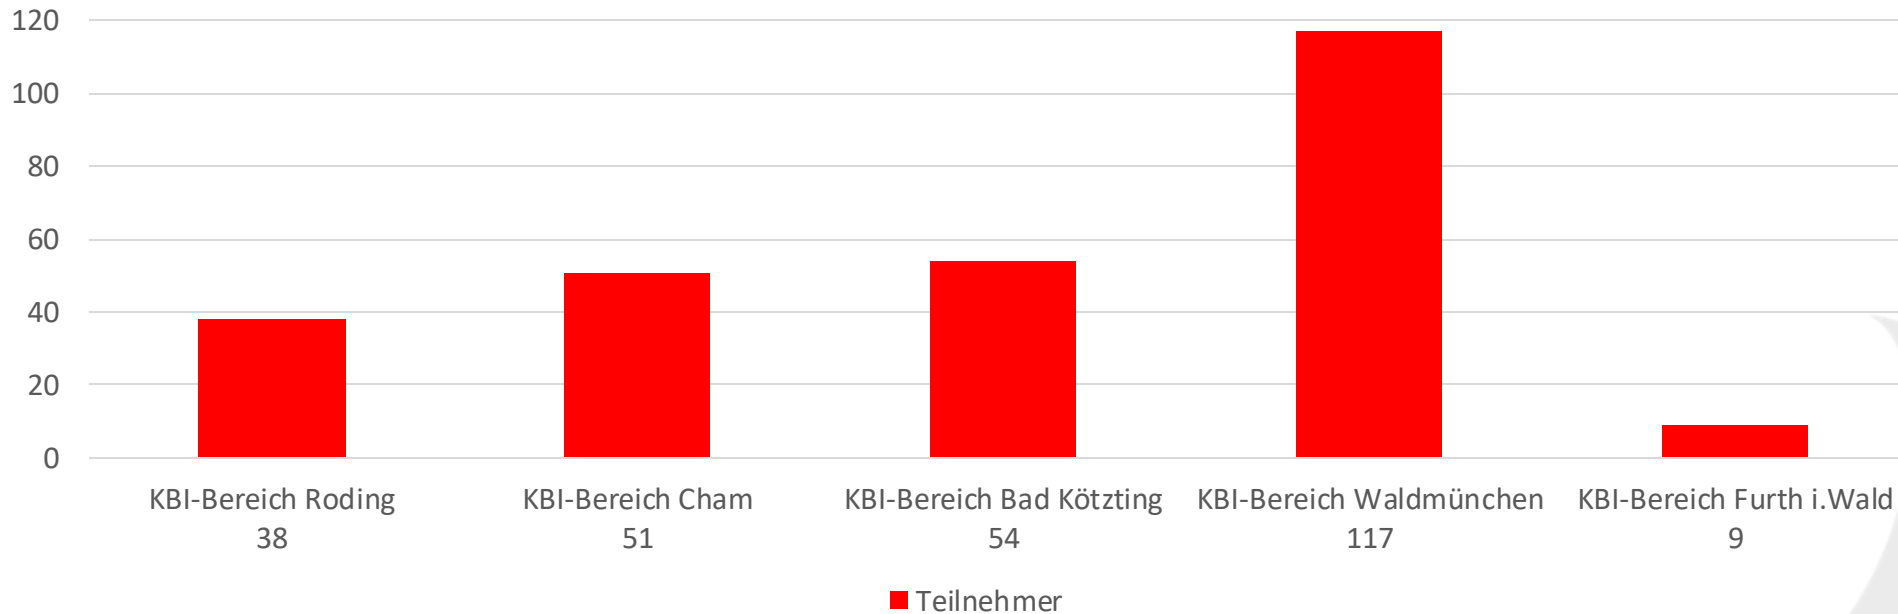

Abnahmen im Landkreis Cham

Bayerische Jugendleistungsprüfung - 2024

Gesamt: 269 Abnahmen