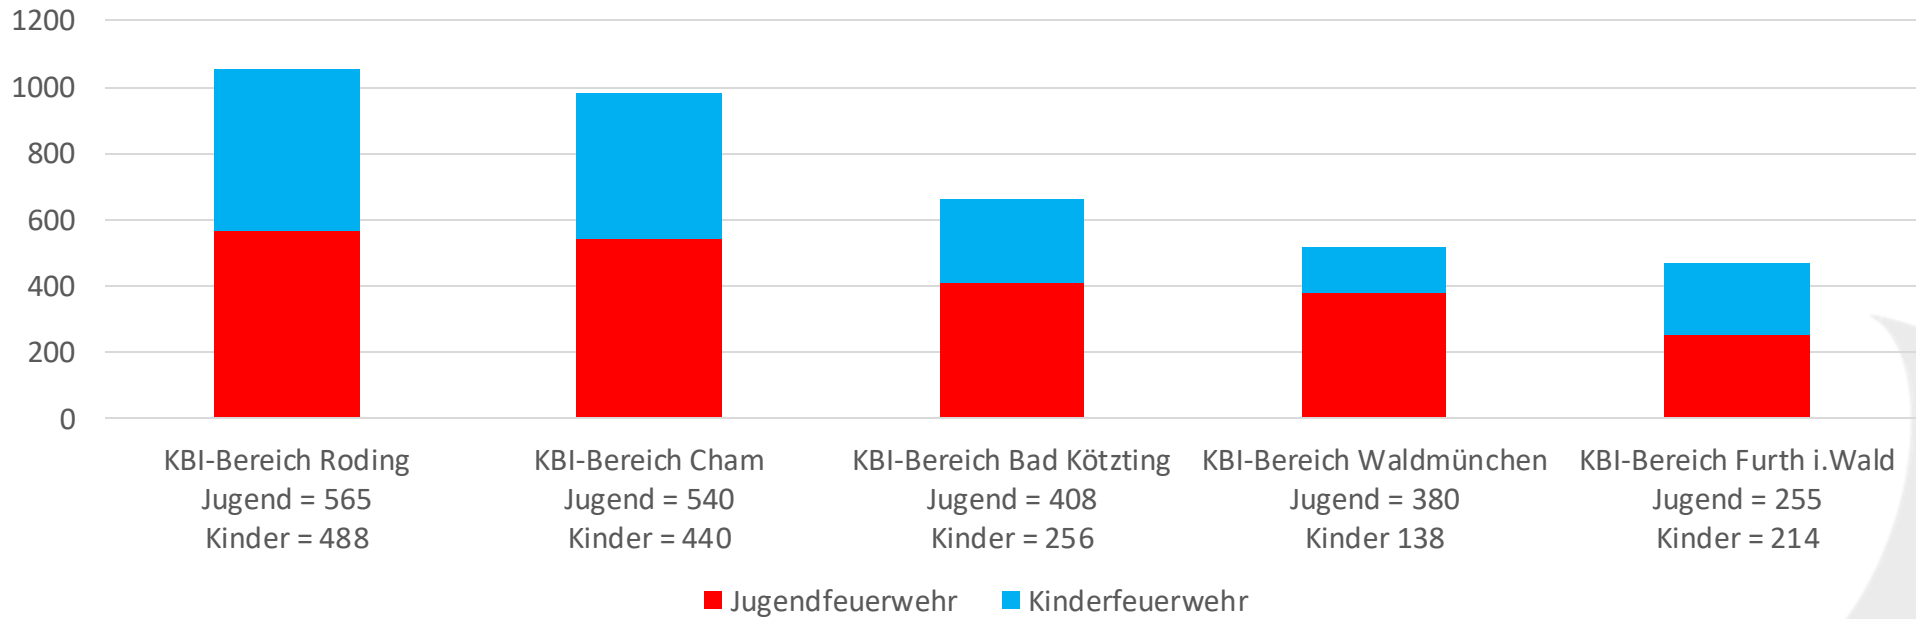

Statistik 2024

**BRAND- UND
KATASTROPHENSCHUTZ**

FEUERWEHR LKR. CHAM

JUGENDFEUERWEHR

Mitgliederzahlen

2024

Mitgliederzahlen 2024

Jugend- und Kinderfeuerwehr - 2024

Jugendfeuerwehr:
Kinderfeuerwehr:

2.148 Jugendliche
1.536 Kinder

Gesamt:

3.684 Kinder und Jugendliche

Mitgliederaufteilung

Jugendfeuerwehr - 2024

Männlich: 1.200 Jugendliche
Weiblich: 948 Jugendliche
Gesamt: 2.148 Jugendliche