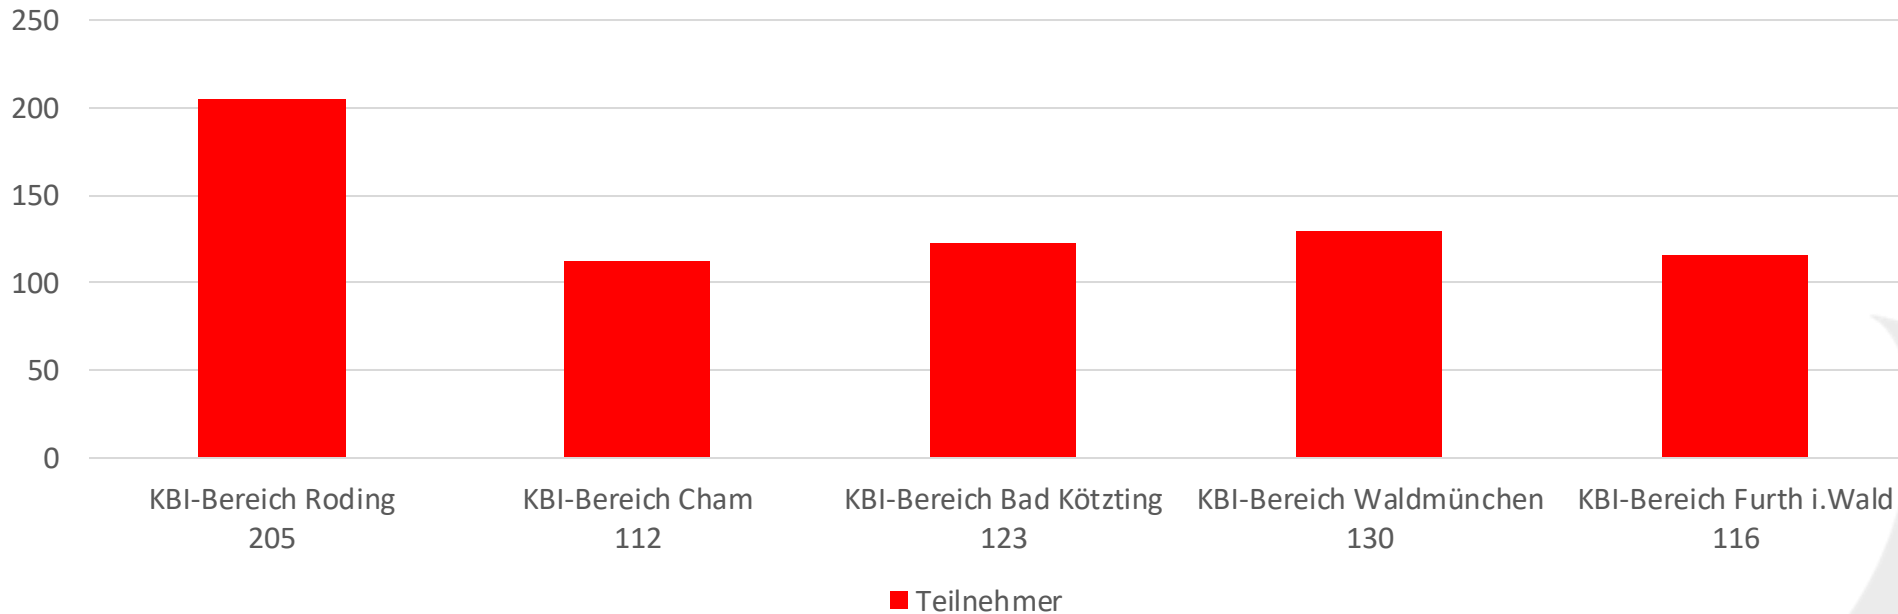

Abnahmen im Landkreis Cham

Jugendflamme - 2024

Gesamt: 686 Abnahmen